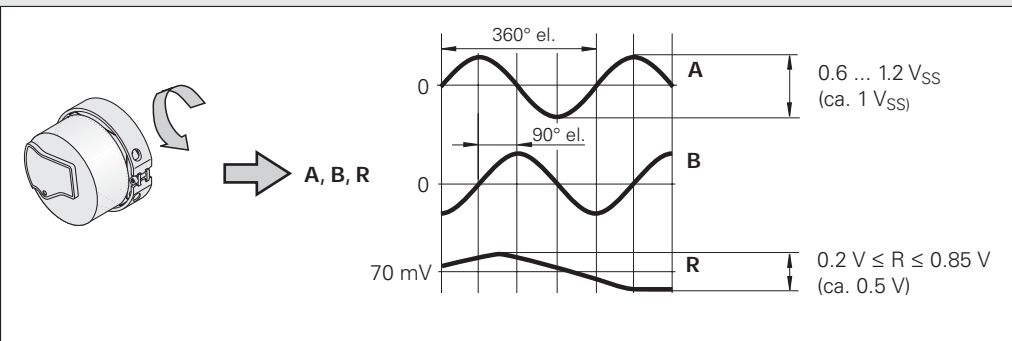

DR. JOHANNES HEIDENHAIN GmbH
Dr.-Johannes-Heidenhain-Straße 5
83301 Traunreut, Germany
☎ +49/86 69/31-0
FAX +49/86 69/50 61
e-mail: info@heidenhain.de

☎ **Service** +49/86 69/31-1272
☎ TNC-Service +49/86 69/31-1446
FAX +49/86 69/9899
e-mail: service@heidenhain.de

www.heidenhain.de