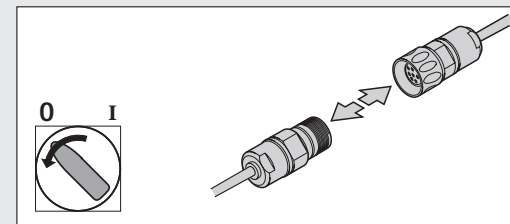

DR. JOHANNES HEIDENHAIN GmbH
Dr.-Johannes-Heidenhain-Straße 5
83301 Traunreut, Germany
☎ +49/86 69/31-0
FAX +49/86 69/50 61
e-mail: info@heidenhain.de

☎ **Service** +49/86 69/31-1272
☎ TNC-Service +49/86 69/31-1446
FAX +49/86 69/9899
e-mail: service@heidenhain.de

www.heidenhain.de