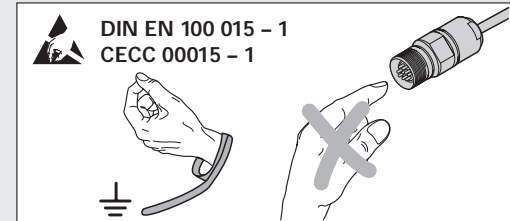

DR. JOHANNES HEIDENHAIN GmbH
Dr.-Johannes-Heidenhain-Straße 5
83301 Traunreut, Germany
☎ +49/86 69/31-0
FAX +49/86 69/50 61
e-mail: info@heidenhain.de

☎ **Service** +49/86 69/31-1272
☎ TNC-Service +49/86 69/31-1446
FAX +49/86 69/9899
e-mail: service@heidenhain.de

www.heidenhain.de