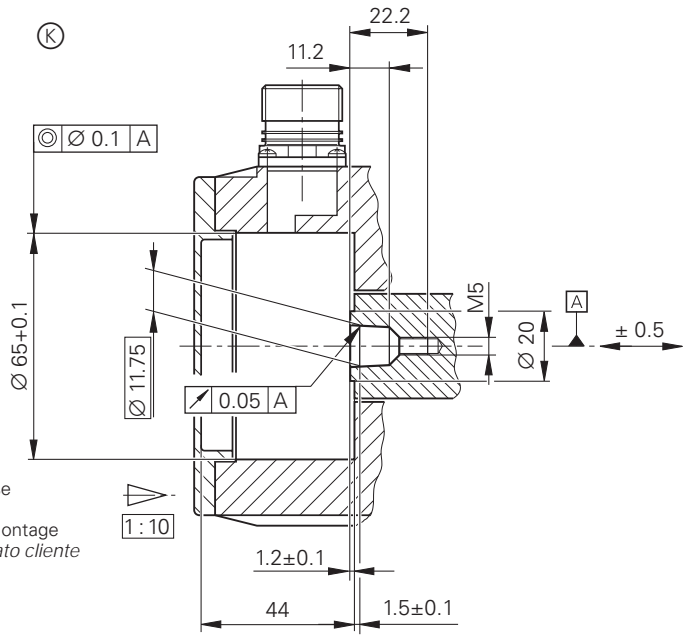

☎ **Service** +49/86 69/31-1272
☎ TNC-Service +49/86 69/31-1446
FAX +49/86 69/9899
e-mail: service@heidenhain.de

www.heidenhain.de

ERN 1381

Maße in mm
Dimensions in mm
cotes en mm
dimensioni in mm
dimensiones en mm

A = Lagerung
Bearing
roulement
cuscinetto
rodamiento

K = Kundenseitige Anschlussmaße
Required mating dimensions
conditions requises pour le montage
dimensioni di collegamento lato cliente
cotas de montaje requeridas