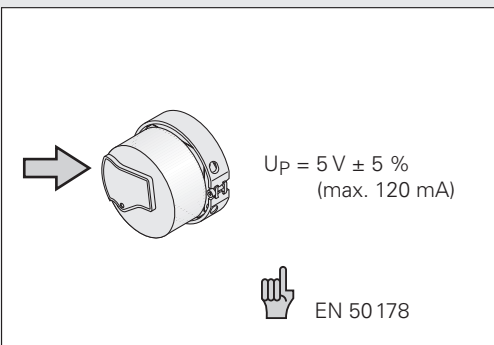

DR. JOHANNES HEIDENHAIN GmbH
Dr.-Johannes-Heidenhain-Straße 5
83301 Traunreut, Germany
☎ +49/86 69/31-0
FAX +49/86 69/50 61
e-mail: info@heidenhain.de

☎ **Service** +49/86 69/31-1272
☎ TNC-Service +49/86 69/31-1446
FAX +49/86 69/9899
e-mail: service@heidenhain.de

www.heidenhain.de