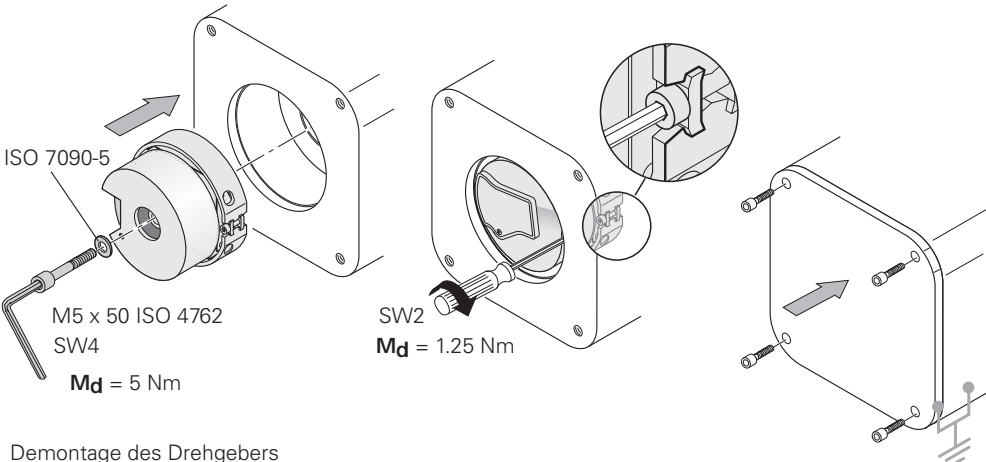

☎ **Service** +49/86 69/31-1272
☎ TNC-Service +49/86 69/31-1446
FAX +49/86 69/9899
e-mail: service@heidenhain.de

www.heidenhain.de

ERN 1381

Maße in mm
Dimensions in mm
cotes en mm
dimensioni in mm
dimensiones en mm

A = Lagerung
Bearing
roulement
cuscinetto
rodamiento

K = Kundenseitige Anschlussmaße
Required mating dimensions
conditions requises pour le montage
dimensioni di collegamento lato cliente
cotas de montaje requeridas