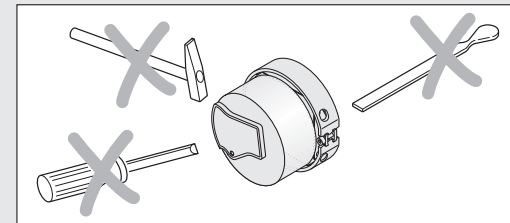

DR. JOHANNES HEIDENHAIN GmbH
Dr.-Johannes-Heidenhain-Straße 5
83301 Traunreut, Germany
☎ +49/86 69/31-0
FAX +49/86 69/50 61
e-mail: info@heidenhain.de

☎ **Service** +49/86 69/31-1272
☎ TNC-Service +49/86 69/31-1446
FAX +49/86 69/9899
e-mail: service@heidenhain.de

www.heidenhain.de