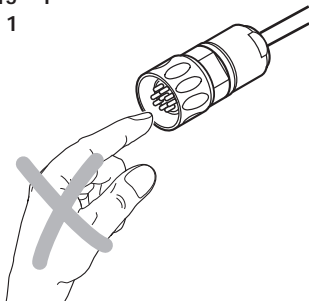

HEIDENHAIN

Montageanleitung
Mounting Instructions
Instructions de montage
Istruzioni di montaggio
Instrucciones de montaje

ROD 700
ROD 700 C

8/2001

1.

2.

DIN EN 100 015 - 1
CECC 00015 - 1

mm

TOLERANCING ISO 8015
ISO 2768 - m H

A = Lagerung
 Bearing
 roulement
 cuscinetto
 rodamiento

	K 01: $\lambda \leq 0.3 \text{ mm}$	K 15: $\lambda \leq 0.3 \text{ mm}$	K 16: $\lambda \leq 0.3 \text{ mm}$
	K 01: $\alpha \leq 0.5^\circ$	K 15: $\alpha \leq 0.2^\circ$	K 16: $\alpha \leq 0.5^\circ$
	K 01: $\delta \leq 0.2 \text{ mm}$	K 15: $\delta \leq 0.1 \text{ mm}$	K 16: $\delta \leq 1 \text{ mm}$