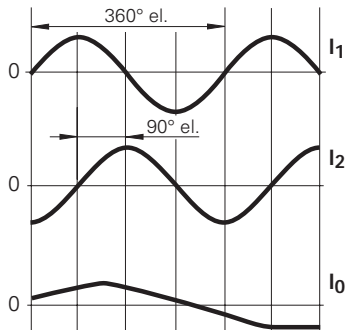

ROD 700: 1xI₀
ROD 700C: 36xI₀