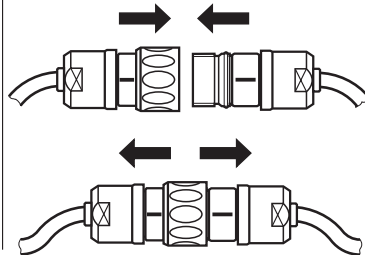

HEIDENHAIN

Montageanleitung
Mounting Instructions
Instructions de montage
Istruzioni di montaggio
Instrucciones de montaje

ROD 700
ROD 700 C

8/2001

1.

2.

DIN EN 100 015 - 1
CECC 00015 - 1

mm

TOLERANCING ISO 8015
ISO 2768 - m H

A = Lagerung
 Bearing
 roulement
 cuscinetto
 rodamiento

	K 01: $\lambda \leq 0.3 \text{ mm}$	K 15: $\lambda \leq 0.3 \text{ mm}$	K 16: $\lambda \leq 0.3 \text{ mm}$
	K 01: $\alpha \leq 0.5^\circ$	K 15: $\alpha \leq 0.2^\circ$	K 16: $\alpha \leq 0.5^\circ$
	K 01: $\delta \leq 0.2 \text{ mm}$	K 15: $\delta \leq 0.1 \text{ mm}$	K 16: $\delta \leq 1 \text{ mm}$

		 $T \geq -10\text{ °C}$ (14 °F)
$\text{Ø } 6\text{ mm}$	$R_1 \geq 20\text{ mm}$	$R_2 \geq 75\text{ mm}$
 $\text{Ø } 8\text{ mm}$	$R_1 \geq 40\text{ mm}$	$R_2 \geq 100\text{ mm}$

	max. 30 N
	max. 30 N