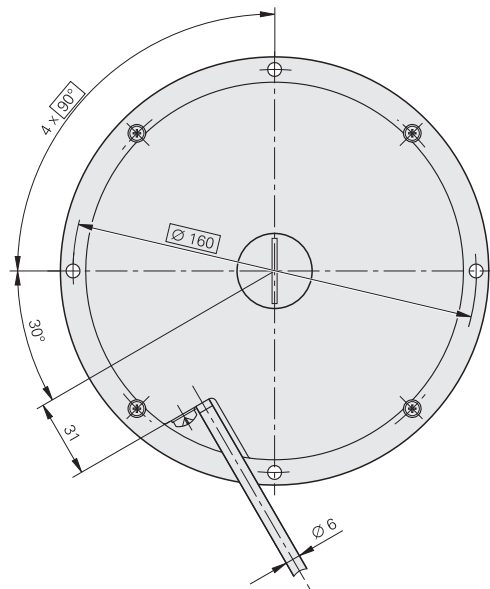

HEIDENHAIN

Montageanleitung
Mounting Instructions
Instructions de montage
Istruzioni di montaggio
Instrucciones de montaje

ROD 700
ROD 700 C

8/2001

1.

2.

DIN EN 100 015 - 1
CECC 00015 - 1

mm

TOLERANCING ISO 8015
ISO 2768 - m H

A = Lagerung
 Bearing
 roulement
 cuscinetto
 rodamiento

	K 01: $\lambda \leq 0.3 \text{ mm}$	K 15: $\lambda \leq 0.3 \text{ mm}$	K 16: $\lambda \leq 0.3 \text{ mm}$
	K 01: $\alpha \leq 0.5^\circ$	K 15: $\alpha \leq 0.2^\circ$	K 16: $\alpha \leq 0.5^\circ$
	K 01: $\delta \leq 0.2 \text{ mm}$	K 15: $\delta \leq 0.1 \text{ mm}$	K 16: $\delta \leq 1 \text{ mm}$

		 $T \geq -10\text{ °C}$ (14 °F)
$\text{Ø } 6\text{ mm}$	$R_1 \geq 20\text{ mm}$	$R_2 \geq 75\text{ mm}$
 $\text{Ø } 8\text{ mm}$	$R_1 \geq 40\text{ mm}$	$R_2 \geq 100\text{ mm}$

	max. 30 N
	max. 30 N

	 0 ... 50 °C (32 ... 122 °F)
	 -30 ... 80 °C (-22 ... 176 °F)

	IP 64 EN 60 529
	$M_d \leq 0.012\text{ Nm (20 °C)}$ $I = 0.36 \cdot 10^{-3}\text{ kgm}^2$

$U_P = 5\text{ V} \pm 5\%$
(max. 90 mA)

EN 50 178