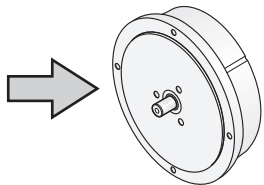

$U_P = 5\text{ V} \pm 5\%$
(max. 90 mA)

EN 50 178