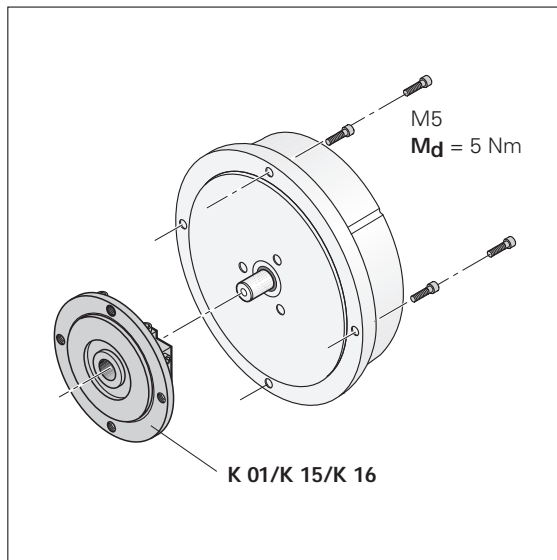

HEIDENHAIN

Montageanleitung
Mounting Instructions
Instructions de montage
Istruzioni di montaggio
Instrucciones de montaje

ROD 700
ROD 700 C

8/2001

1.

2.

DIN EN 100 015 - 1
CECC 00015 - 1

mm

TOLERANCING ISO 8015
ISO 2768 - m H

A = Lagerung
 Bearing
 roulement
 cuscinetto
 rodamiento

	K 01: $\lambda \leq 0.3 \text{ mm}$	K 15: $\lambda \leq 0.3 \text{ mm}$	K 16: $\lambda \leq 0.3 \text{ mm}$
	K 01: $\alpha \leq 0.5^\circ$	K 15: $\alpha \leq 0.2^\circ$	K 16: $\alpha \leq 0.5^\circ$
	K 01: $\delta \leq 0.2 \text{ mm}$	K 15: $\delta \leq 0.1 \text{ mm}$	K 16: $\delta \leq 1 \text{ mm}$

		 $T \geq -10\text{ °C}$ (14 °F)
$\text{Ø } 6\text{ mm}$	$R_1 \geq 20\text{ mm}$	$R_2 \geq 75\text{ mm}$
 $\text{Ø } 8\text{ mm}$	$R_1 \geq 40\text{ mm}$	$R_2 \geq 100\text{ mm}$

	max. 30 N
	max. 30 N

	 0 ... 50 °C (32 ... 122 °F)
	 -30 ... 80 °C (-22 ... 176 °F)

	IP 64 EN 60 529
	$M_d \leq 0.012\text{ Nm (20 °C)}$ $I = 0.36 \cdot 10^{-3}\text{ kgm}^2$

$U_P = 5\text{ V} \pm 5\%$
(max. 90 mA)

EN 50 178