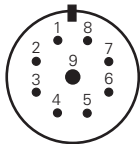

I_1, I_2

I_0

RC 4157
 $C = 27 \text{ pF}$
 $R = 100 \text{ k}\Omega$
 $U_1 = 2.5 \text{ V}$

Id.-Nr. 291 697-03

1) Außenschirm auf Gehäuse
External shield on housing
 blindage externe sur boîtier
schermo esterno sulla carcassa
 blindaje externo a carcasa

2) Innenschirm
Internal shield
 blindage interne
schermo interno
 blindaje interno

1	2	5	6	7	8	3	4	1)	9
I ₁		I ₂		I ₀		5V U _P	0V U _N		2)
+	-	+	-	+	-				
grün <i>green</i> vert verde verde	gelb <i>yellow</i> jaune giallo amarillo	blau <i>blue</i> bleu azzurro azul	rot <i>red</i> rouge rosso rojo	grau <i>gray</i> gris grigio gris	rosa <i>pink</i> rose rosa rosa	braun <i>brown</i> brun marrone marrón	weiß <i>white</i> blanc bianco blanco		weiß/braun <i>white/brown</i> blanc/brun bianco/marrone blanco/marrón