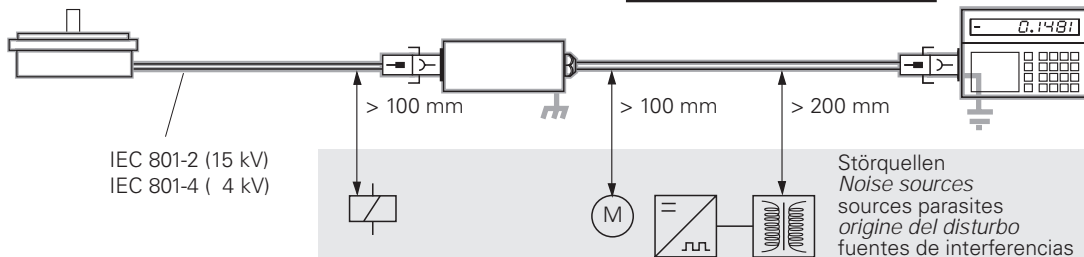

1) Außenschirm auf Gehäuse
External shield on housing
blindage externe sur boîtier
schermo esterno sulla carcassa
blindaje externo a carcasa

2) Innenschirm
Internal shield
blindage interne
schermo interno
blindaje interno

1	2	5	6	7	8	3	4	1)	9
I₁		I₂		I₀		5V U_P	0V U_N		2)
+	-	+	-	+	-				
grün <i>green</i> vert verde verde	gelb <i>yellow</i> jaune giallo amarillo	blau <i>blue</i> bleu azzurro azul	rot <i>red</i> rouge rosso rojo	grau <i>gray</i> gris grigio gris	rosa <i>pink</i> rose rosa rosa	braun <i>brown</i> brun marrone marrón	weiß <i>white</i> blanc bianco blanco		weiß/braun <i>white/brown</i> blanc/brun bianco/marrone blanco/marrón

EN 50 178