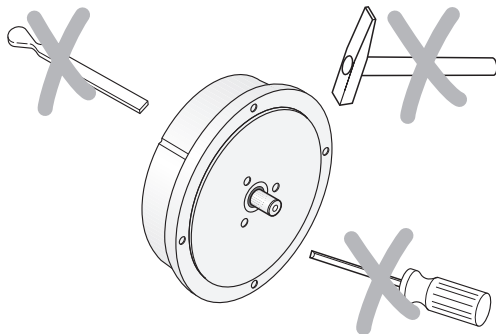

HEIDENHAIN

Montageanleitung
Mounting Instructions
Instructions de montage
Istruzioni di montaggio
Instrucciones de montaje

ROD 700
ROD 700 C

8/2001

1.

2.

DIN EN 100 015 - 1
CECC 00015 - 1

mm

TOLERANCING ISO 8015
ISO 2768 - m H

A = Lagerung
 Bearing
 roulement
 cuscinetto
 rodamiento

	K 01: $\lambda \leq 0.3 \text{ mm}$	K 15: $\lambda \leq 0.3 \text{ mm}$	K 16: $\lambda \leq 0.3 \text{ mm}$
	K 01: $\alpha \leq 0.5^\circ$	K 15: $\alpha \leq 0.2^\circ$	K 16: $\alpha \leq 0.5^\circ$
	K 01: $\delta \leq 0.2 \text{ mm}$	K 15: $\delta \leq 0.1 \text{ mm}$	K 16: $\delta \leq 1 \text{ mm}$