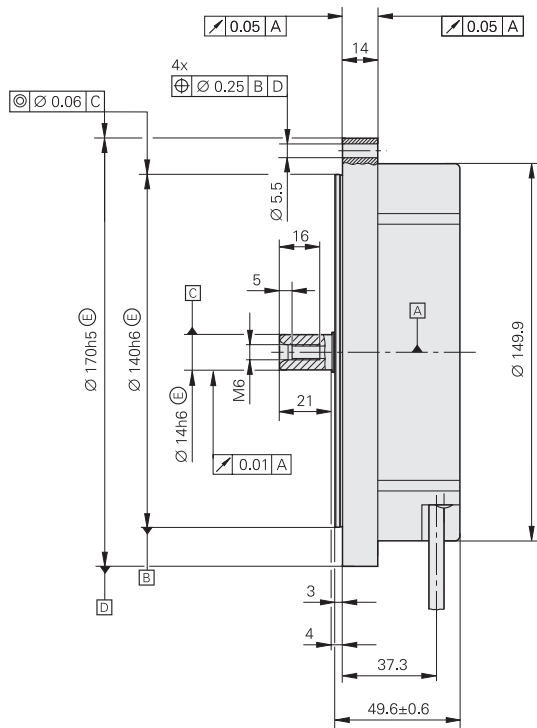

HEIDENHAIN

Montageanleitung
Mounting Instructions
Instructions de montage
Istruzioni di montaggio
Instrucciones de montaje

ROD 700
ROD 700 C

8/2001

1.

2.

DIN EN 100 015 - 1
CECC 00015 - 1

mm

TOLERANCING ISO 8015
ISO 2768 - m H

A = Lagerung
 Bearing
 roulement
 cuscinetto
 rodamiento

	K 01: $\lambda \leq 0.3 \text{ mm}$	K 15: $\lambda \leq 0.3 \text{ mm}$	K 16: $\lambda \leq 0.3 \text{ mm}$
	K 01: $\alpha \leq 0.5^\circ$	K 15: $\alpha \leq 0.2^\circ$	K 16: $\alpha \leq 0.5^\circ$
	K 01: $\delta \leq 0.2 \text{ mm}$	K 15: $\delta \leq 0.1 \text{ mm}$	K 16: $\delta \leq 1 \text{ mm}$

		 $T \geq -10\text{ °C}$ (14 °F)
$\text{Ø } 6\text{ mm}$	$R_1 \geq 20\text{ mm}$	$R_2 \geq 75\text{ mm}$
 $\text{Ø } 8\text{ mm}$	$R_1 \geq 40\text{ mm}$	$R_2 \geq 100\text{ mm}$

	max. 30 N
	max. 30 N

	 0 ... 50 °C (32 ... 122 °F)
	 -30 ... 80 °C (-22 ... 176 °F)

	IP 64 EN 60 529
	$M_d \leq 0.012\text{ Nm (20 °C)}$ $I = 0.36 \cdot 10^{-3}\text{ kgm}^2$

$U_P = 5\text{ V} \pm 5\%$
(max. 90 mA)

EN 50 178