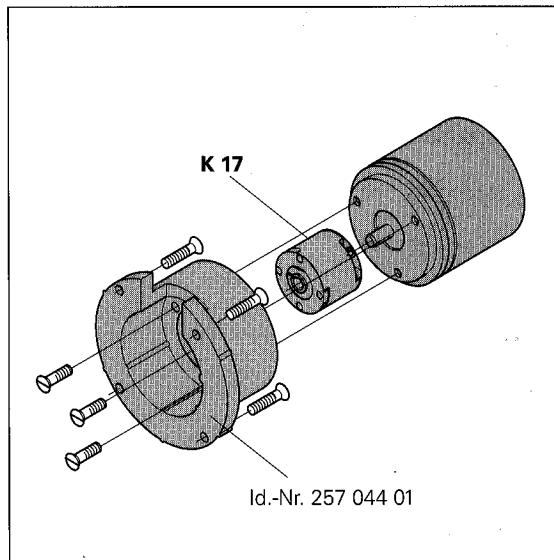

ROC 408/ROC 409/ROC 410

mm/inches

A Lagerung
ball bearing
roulement à billes
cuscinetto
rodamiento

B Befestigungsgewinde
threaded mounting hole
trou de fixation taraudé
filettatura di fissaggio
rosca de fijación

$\emptyset d$		l
10	- 0.01 - 0.02	20+1
.3937	- .0004" - .0008"	.787"+.039"
6	- 0.01 - 0.02	10+1
.2362	- .0004" - .0008"	.394"+.039"

ROC 408/ROC 409/ROC 410

 mm/inches

K 17
Id.-Nr. 226 525 ..

				<p>max. 10 N ($\leq 10\,000\text{ min}^{-1}$)</p>
<p>Ø 8 mm (DIA .315 in.)</p>	<p>$R_1 \geq 40\text{ mm}$ (1.6 in.)</p>	<p>$R_2 \geq 100\text{ mm}$ (4 in.)</p>		<p>max. 20 N ($\leq 10\,000\text{ min}^{-1}$)</p>