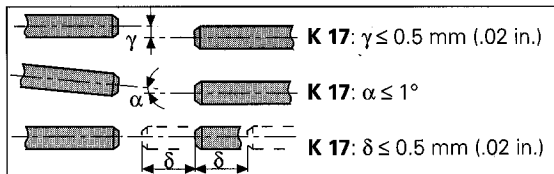

$\emptyset d$		l
10	- 0.01 - 0.02	20+1
.3937	- .0004" - .0008"	.787"+.039"
6	- 0.01 - 0.02	10+1
.2362	- .0004" - .0008"	.394"+.039"

ROC 408/ROC 409/ROC 410

 mm/inches

K 17
Id.-Nr. 226 525 ..

				<p>max. 10 N ($\leq 10\,000\text{ min}^{-1}$)</p>
<p>Ø 8 mm (DIA .315 in.)</p>	<p>$R_1 \geq 40\text{ mm}$ (1.6 in.)</p>	<p>$R_2 \geq 100\text{ mm}$ (4 in.)</p>		<p>max. 20 N ($\leq 10\,000\text{ min}^{-1}$)</p>