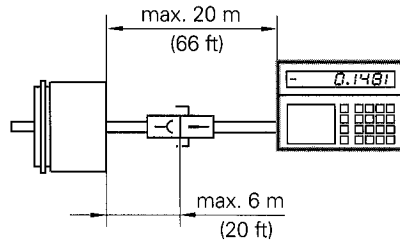

$U_P = 5\text{ V} \pm 5\%$
(ROC 4xx. 5xP6 max. 95 mA)

$U_P = 10 \dots 30\text{ V}$
(ROC 4xx. 3xP6 max. 220 mA)

IEC 742
EN 50 178

$n \leq \begin{cases} 6\,000\text{ min}^{-1} \\ 10\,000\text{ min}^{-1}(\text{max.}) \end{cases}$