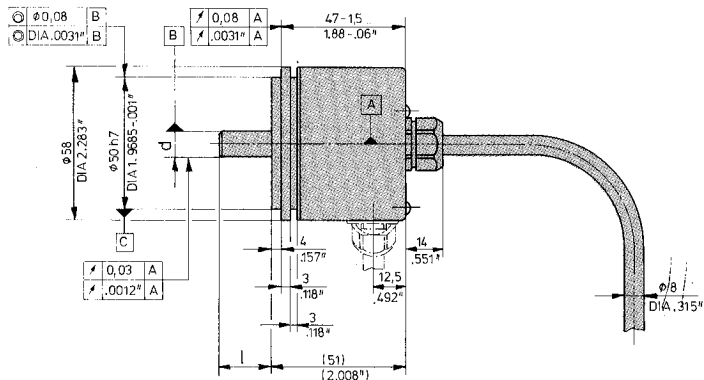

ROC 408/ROC 409/ROC 410

mm/inches

A Lagerung
ball bearing
roulement à billes
cuscinetto
rodamiento

B Befestigungsgewinde
threaded mounting hole
trou de fixation taraudé
filettatura di fissaggio
rosca de fijación

$\emptyset d$		l
10	- 0.01 - 0.02	20+1
.3937	- .0004" - .0008"	.787"+.039"
6	- 0.01 - 0.02	10+1
.2362	- .0004" - .0008"	.394"+.039"

ROC 408/ROC 409/ROC 410

 mm/inches

K 17
Id.-Nr. 226 525 ..

				<p>max. 10 N ($\leq 10\,000\text{ min}^{-1}$)</p>
<p>Ø 8 mm (DIA .315 in.)</p>	<p>$R_1 \geq 40\text{ mm}$ (1.6 in.)</p>	<p>$R_2 \geq 100\text{ mm}$ (4 in.)</p>		<p>max. 20 N ($\leq 10\,000\text{ min}^{-1}$)</p>