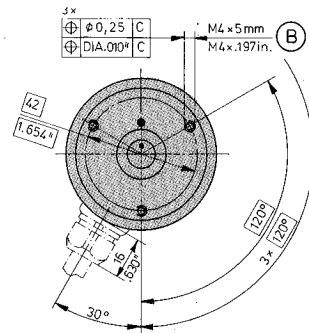

ROC 408/ROC 409/ROC 410

mm/inches

A Lagerung
ball bearing
roulement à billes
cuscinetto
rodamiento

B Befestigungsgewinde
threaded mounting hole
trou de fixation taraudé
filettatura di fissaggio
rosca de fijación

$\emptyset d$		l
10	- 0.01 - 0.02	20+1
.3937	- .0004" - .0008"	.787"+.039"
6	- 0.01 - 0.02	10+1
.2362	- .0004" - .0008"	.394"+.039"

ROC 408/ROC 409/ROC 410

 mm/inches

K 17
Id.-Nr. 226 525 ..

				<p>max. 10 N ($\leq 10\,000\text{ min}^{-1}$)</p>
<p>Ø 8 mm (DIA .315 in.)</p>	<p>$R_1 \geq 40\text{ mm}$ (1.6 in.)</p>	<p>$R_2 \geq 100\text{ mm}$ (4 in.)</p>		<p>max. 20 N ($\leq 10\,000\text{ min}^{-1}$)</p>

$U_P = 5\text{ V} \pm 5\%$
(ROC 4xx. 5xP6 max. 95 mA)

$U_P = 10 \dots 30\text{ V}$
(ROC 4xx. 3xP6 max. 220 mA)

IEC 742
EN 50 178

$n \leq \begin{cases} 6\,000\text{ min}^{-1} \\ 10\,000\text{ min}^{-1}(\text{max.}) \end{cases}$