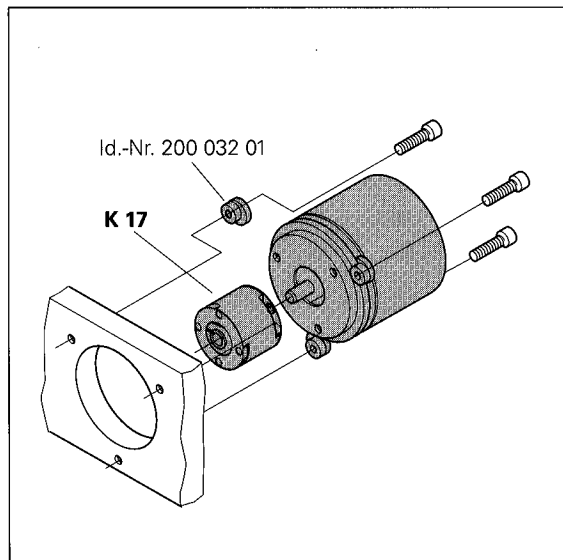

ROC 408/ROC 409/ROC 410

mm/inches

A Lagerung
ball bearing
roulement à billes
cuscinetto
rodamiento

B Befestigungsgewinde
threaded mounting hole
trou de fixation taraudé
filettatura di fissaggio
rosca de fijación

$\emptyset d$		l
10	- 0.01 - 0.02	20+1
.3937	- .0004" - .0008"	.787"+.039"
6	- 0.01 - 0.02	10+1
.2362	- .0004" - .0008"	.394"+.039"

ROC 408/ROC 409/ROC 410

 mm/inches

K 17
Id.-Nr. 226 525 ..

				<p>max. 10 N ($\leq 10\,000\text{ min}^{-1}$)</p>
<p>Ø 8 mm (DIA .315 in.)</p>	<p>$R_1 \geq 40\text{ mm}$ (1.6 in.)</p>	<p>$R_2 \geq 100\text{ mm}$ (4 in.)</p>		<p>max. 20 N ($\leq 10\,000\text{ min}^{-1}$)</p>