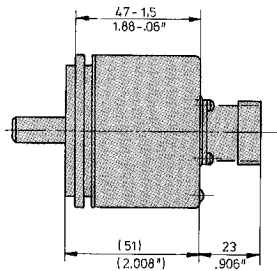

ROC 408/ROC 409/ROC 410

mm/inches

A Lagerung
ball bearing
roulement à billes
cuscinetto
rodamiento

B Befestigungsgewinde
threaded mounting hole
trou de fixation taraudé
filettatura di fissaggio
rosca de fijación

$\emptyset d$		l
10	- 0.01 - 0.02	20+1
.3937	- .0004" - .0008"	.787"+.039"
6	- 0.01 - 0.02	10+1
.2362	- .0004" - .0008"	.394"+.039"

ROC 408/ROC 409/ROC 410

 mm/inches

K 17
Id.-Nr. 226 525 ..

				<p>max. 10 N ($\leq 10\,000\text{ min}^{-1}$)</p>
<p>Ø 8 mm (DIA .315 in.)</p>	<p>$R_1 \geq 40\text{ mm}$ (1.6 in.)</p>	<p>$R_2 \geq 100\text{ mm}$ (4 in.)</p>		<p>max. 20 N ($\leq 10\,000\text{ min}^{-1}$)</p>