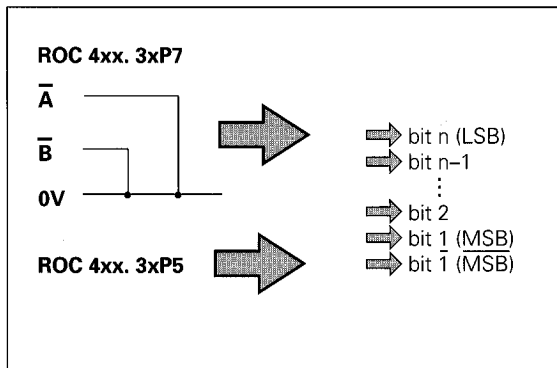

$U_P = 5\text{ V} \pm 5\%$
(ROC 4xx. 5xP6 max. 95 mA)

$U_P = 10 \dots 30\text{ V}$
(ROC 4xx. 3xP6 max. 220 mA)

IEC 742
EN 50 178

$n \leq \begin{cases} 6\,000\text{ min}^{-1} \\ 10\,000\text{ min}^{-1}(\text{max.}) \end{cases}$

D: 1N 4448

R = 10 k Ω

Schirm
shield
blindage
schermo
blindaje

1	2	3	4	5	6
0 V (U _N)	U _P	\bar{A} 4)	\bar{B} 4)	bit 10 3)	bit 9 2)
weiß white blanc bianco blanco	braun brown brun marrone marrón	grün green vert verde verde	gelb yellow jaune giallo amarillo	grau gray gris grigio gris	rosa pink rose rosa rosa
7	8	9	10	11	12
bit 8 1)	bit 7	bit 6	bit 5	bit 4	bit 3
blau blue bleu azzurro azul	rot red rouge rosso rojo	schwarz black noir nero negro	violett violet violet viola violeta	grau/rosa gray/pink gris/rose grigio/rosa gris/rosa	rot/blau red/bleu rouge/bleu rosso/azzurro rojo/azul