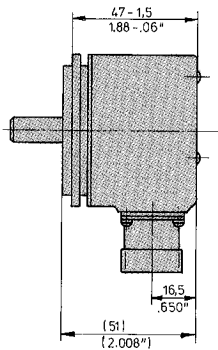

ROC 408/ROC 409/ROC 410

mm/inches

A Lagerung
ball bearing
roulement à billes
cuscinetto
rodamiento

B Befestigungsgewinde
threaded mounting hole
trou de fixation taraudé
filettatura di fissaggio
rosca de fijación

$\emptyset d$		l
10	- 0.01 - 0.02	20+1
.3937	- .0004" - .0008"	.787"+.039"
6	- 0.01 - 0.02	10+1
.2362	- .0004" - .0008"	.394"+.039"

ROC 408/ROC 409/ROC 410

 mm/inches

K 17
Id.-Nr. 226 525 ..

				<p>max. 10 N ($\leq 10\,000\text{ min}^{-1}$)</p>
<p>Ø 8 mm (DIA .315 in.)</p>	<p>$R_1 \geq 40\text{ mm}$ (1.6 in.)</p>	<p>$R_2 \geq 100\text{ mm}$ (4 in.)</p>		<p>max. 20 N ($\leq 10\,000\text{ min}^{-1}$)</p>