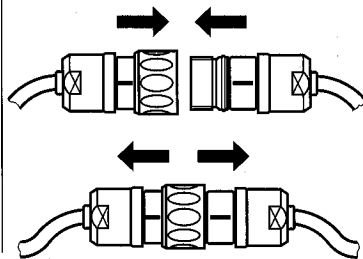

HEIDENHAIN

Montageanleitung
Mounting Instructions
Instructions de montage
Istruzioni di montaggio
Instrucciones de montaje

ROC 408
ROC 409
ROC 410

1.

2.

DIN EN 100 015 - 1
CECC 00015 - 1

ROC 408. xGxx
ROC 409. xGxx
ROC 409. xExx
ROC 410. xGxx

ROC 408/ROC 409/ROC 410

mm/inches

A Lagerung
ball bearing
roulement à billes
cuscinetto
rodamiento

B Befestigungsgewinde
threaded mounting hole
trou de fixation taraudé
filettatura di fissaggio
rosca de fijación