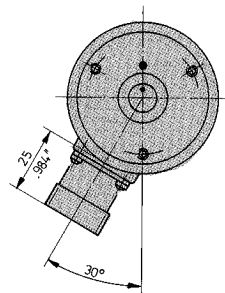

ROC 408/ROC 409/ROC 410

mm/inches

A Lagerung
ball bearing
roulement à billes
cuscinetto
rodamiento

B Befestigungsgewinde
threaded mounting hole
trou de fixation taraudé
filettatura di fissaggio
rosca de fijación

$\emptyset d$		l
10	- 0.01 - 0.02	20+1
.3937	- .0004" - .0008"	.787"+.039"
6	- 0.01 - 0.02	10+1
.2362	- .0004" - .0008"	.394"+.039"

ROC 408/ROC 409/ROC 410

 mm/inches

K 17
Id.-Nr. 226 525 ..

				<p>max. 10 N ($\leq 10\,000\text{ min}^{-1}$)</p>
<p>Ø 8 mm (DIA .315 in.)</p>	<p>$R_1 \geq 40\text{ mm}$ (1.6 in.)</p>	<p>$R_2 \geq 100\text{ mm}$ (4 in.)</p>		<p>max. 20 N ($\leq 10\,000\text{ min}^{-1}$)</p>