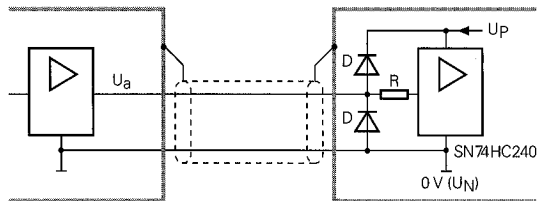

D: 1N 4448

R = 10 k Ω

Schirm
shield
blindage
schermo
blindaje

1	2	3	4	5	6
0 V (U _N)	U _P	\bar{A} 4)	\bar{B} 4)	bit 10 3)	bit 9 2)
weiß white blanc bianco blanco	braun brown brun marrone marrón	grün green vert verde verde	gelb yellow jaune giallo amarillo	grau gray gris grigio gris	rosa pink rose rosa rosa
7	8	9	10	11	12
bit 8 1)	bit 7	bit 6	bit 5	bit 4	bit 3
blau blue bleu azzurro azul	rot red rouge rosso rojo	schwarz black noir nero negro	violett violet violet viola violeta	grau/rosa gray/pink gris/rose grigio/rosa gris/rosa	rot/blau red/bleu rouge/bleu rosso/azzurro rojo/azul