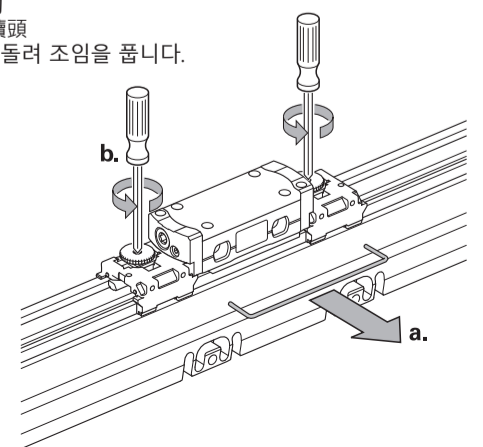

Secure with Loctite 222
ロックタイト222などの塗布を推奨
用Loctite 222胶固定
使用螺絲固定劑 Loctite 222
Loctite 222로 고정

Loosen by 1/4 revolution for movement
1/4 회전させ緩め、移動させてください
松开1/4圈使其可运动
放鬆1/4轉即可移動讀頭
이동하려면 1/4 정도 돌려 조임을 푼니다.