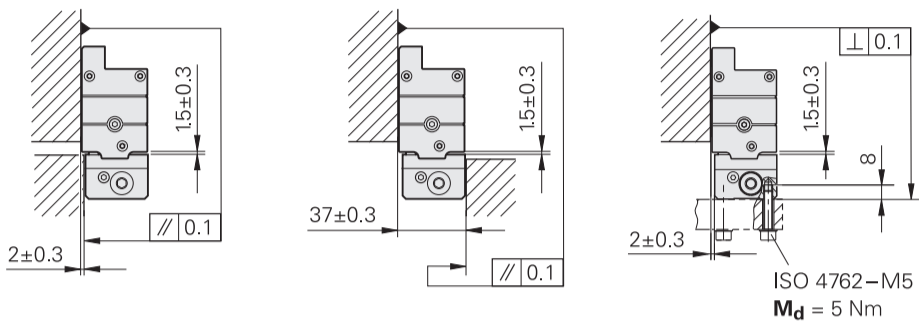

Assembly

組立て

组裝

組裝

조립

Ⓢ = Begin. of meas. length ML
 測定長(ML)開始点
 測量長度(ML) 起点
 量測長度ML的開端
 측정 길이 ML의 시작

F = Machine guideway
 マシンガイド
 机床导轨
 工具機導軌
 기계 가이드웨이

1.