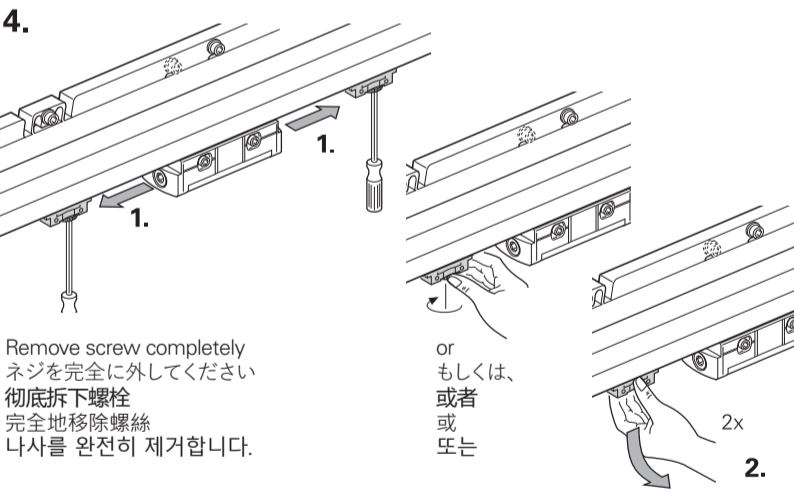

Assembly

組立て

组裝

組裝

조립

Ⓢ = Begin. of meas. length ML
測定長(ML)開始点
測量長度(ML) 起点
量測長度ML的開端
측정 길이 ML의 시작

F = Machine guideway
マシンガイド
机床导轨
工具機導軌
기계 가이드웨이

1.

2.

3.

4.

Final Steps

取付けの最終ステップ

最后步骤

最後步驟

최종 단계

Vertical mounting
垂直取付け時
垂直安裝
垂直安裝
수직 설치