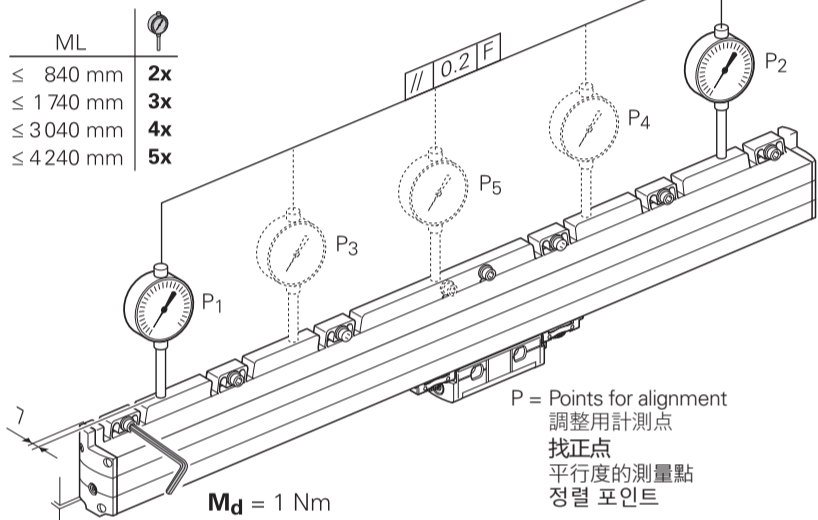

Assembly

組立て

组裝

組裝

조립

Ⓢ = Begin. of meas. length ML
 測定長(ML)開始点
 測量長度(ML) 起点
 量測長度ML的開端
 측정 길이 ML의 시작

F = Machine guideway
 マシンガイド
 机床导轨
 工具機導軌
 기계 가이드웨이

1.