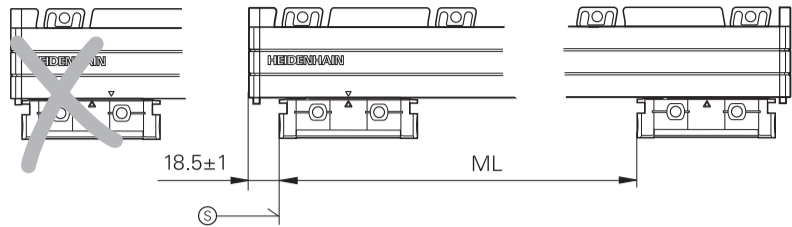

Assembly

組立て

组裝

組裝

조립

Ⓢ = Begin. of meas. length ML
 測定長(ML)開始点
 測量長度(ML) 起点
 量測長度ML的開端
 측정 길이 ML의 시작

F = Machine guideway
 マシンガイド
 机床导轨
 工具機導軌
 기계 가이드웨이

1.