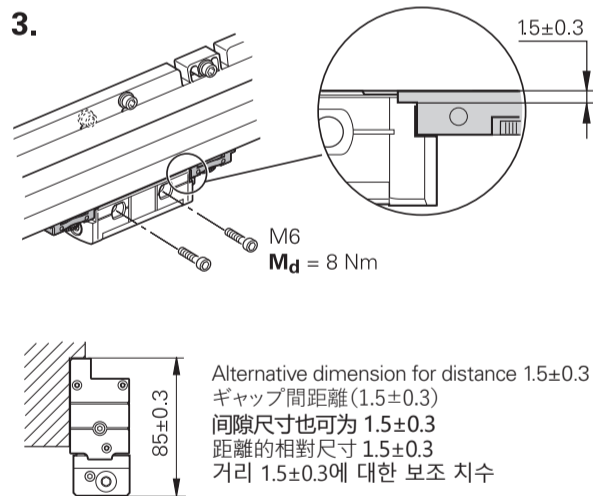

Assembly

組立て

组裝

組裝

조립

Ⓢ = Begin. of meas. length ML
測定長(ML)開始点
測量長度(ML) 起点
量測長度ML的開端
측정 길이 ML의 시작

F = Machine guideway
マシンガイド
机床导轨
工具機導軌
기계 가이드웨이

1.

2.

3.

4.

Final Steps

取付けの最終ステップ

最后步骤

最後步驟

최종 단계

Vertical mounting
垂直取付け時
垂直安裝
垂直安裝
수직 설치