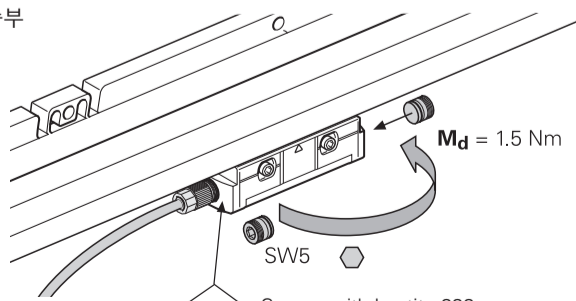

참고: 설치 및 커미셔닝은 현지 안전 규정에 따라 유능한 전문가가 실시해야 합니다.
가동 중 어떤 접속부도 연결하거나 분리하지 마십시오.
설치 중 드라이브를 사용해서는 안 됩니다.

Dimensions in mm
寸法 mm
尺寸单位 mm
尺寸·單位 mm
치수(단위: mm)

General Information

一般情報

一般信息

一般資訊

일반 정보

Mounting surface clean and free of paint
エンコーダ取付け面は清浄でかつ塗装無き事。
安装面必須干净无油漆
安装面必須清潔及無上漆
실장 표면은 깨끗하고 도색된 부분이 없어야 합니다.

ML = Measuring length
測定長
測量长度
量測長度
측정 주기(Measuring Length)

Engage the M6 nut
M6ナットを取付けてください
安装M6螺母
固定M6螺帽
M6 너트를 끼웁니다.

General Information

一般情報

一般信息

一般資訊

일반 정보

Cable connection usable at either end
ケーブル接続は、左右いずれ側でも利用できます
连接电缆可在任一端
信號線可連接任一端
양쪽 종단의 케이블 접속부