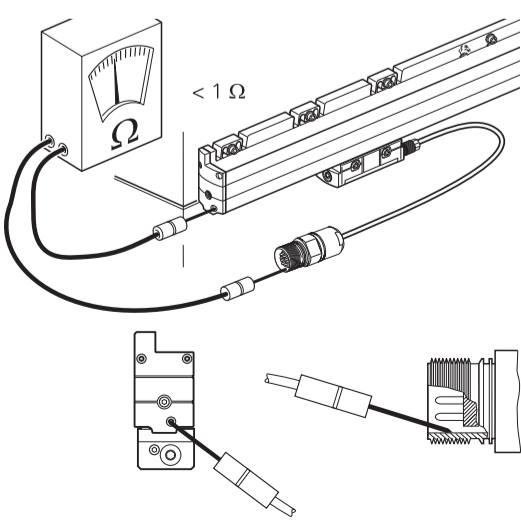

Assembly

組立て

组裝

組裝

조립

Ⓢ = Begin. of meas. length ML
 測定長(ML)開始点
 測量長度(ML) 起点
 量測長度ML的開端
 측정 길이 ML의 시작

F = Machine guideway
 マシンガイド
 机床导轨
 工具機導軌
 기계 가이드웨이

1.

2.

3.

4.

Final Steps

取付けの最終ステップ

最后步骤

最後步驟

최종 단계

Vertical mounting
 垂直取付け時
 垂直安裝
 垂直安裝
 수직 설치