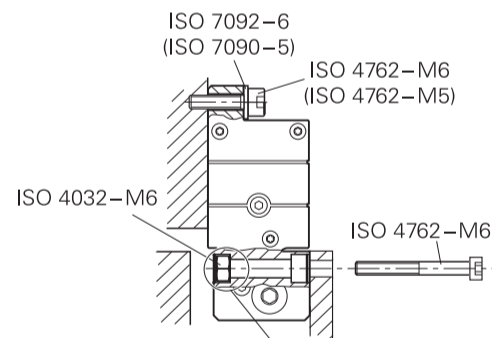

참고: 설치 및 커미셔닝은 현지 안전 규정에 따라 유능한 전문가가 실시해야 합니다.
가동 중 어떤 접속부도 연결하거나 분리하지 마십시오.
설치 중 드라이브를 사용해서는 안 됩니다.

Dimensions in mm
寸法 mm
尺寸单位 mm
尺寸·單位 mm
치수(단위: mm)

General Information

一般情報

一般信息

一般資訊

일반 정보

Mounting surface clean and free of paint
エンコーダ取付け面は清浄でかつ塗装無き事。
安装面必須干净无油漆
安装面必須清潔及無上漆
실장 표면은 깨끗하고 도색된 부분이 없어야 합니다.

ML = Measuring length
測定長
測量长度
量測長度
측정 주기(Measuring Length)

Engage the M6 nut
M6ナットを取付けてください
安装M6螺母
固定M6螺帽
M6 너트를 끼웁니다.

General Information

一般情報

一般信息

一般資訊

일반 정보

Cable connection usable at either end
ケーブル接続は、左右いずれ側でも利用できます
连接电缆可在任一端
信號線可連接任一端
양쪽 종단의 케이블 접속부