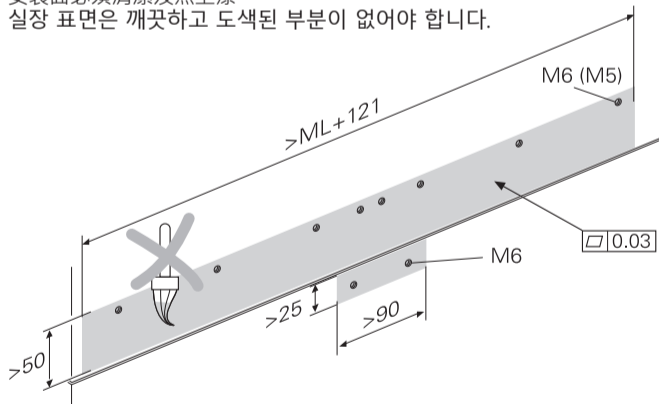

참고: 설치 및 커미셔닝은 현지 안전 규정에 따라 유능한 전문가가 실시해야 합니다.
가동 중 어떤 접속부도 연결하거나 분리하지 마십시오.
설치 중 드라이브를 사용해서는 안 됩니다.

Dimensions in mm
寸法 mm
尺寸单位 mm
尺寸·單位 mm
치수(단위: mm)

General Information

一般情報

一般信息

一般資訊

일반 정보

Mounting surface clean and free of paint
エンコーダ取付け面は清浄でかつ塗装無き事。
安装面必須干净无油漆
安装面必須清潔及無上漆
실장 표면은 깨끗하고 도색된 부분이 없어야 합니다.

ML = Measuring length
測定長
測量长度
量測長度
측정 주기(Measuring Length)

Engage the M6 nut
M6ナットを取付けてください
安装M6螺母
固定M6螺帽
M6 너트를 끼웁니다.

General Information

一般情報

一般信息

一般資訊

일반 정보

Cable connection usable at either end
ケーブル接続は、左右いずれ側でも利用できます
连接电缆可在任一端
信號線可連接任一端
양쪽 종단의 케이블 접속부