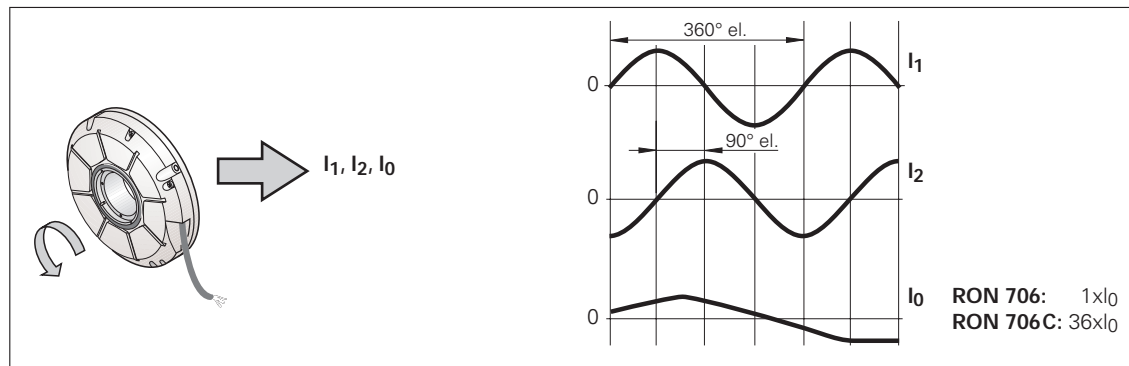

Stirnseitige Wellenankopplung
Shaft coupling on end face
accouplement sur l'arbre par la face frontale
accoppiamento albero frontale
acoplamiento frontal del eje

Ⓚ = Kundenseitige Anschlussmaße
Required mating dimensions
conditions requises pour le montage
quote per il montaggio
cotas de montaje requeridas

ⓐ = Lagerdrehachse der Kundenwelle (Rotor)
Bearing axis of customer's shaft
axe de rotation du montage de l'arbre moteur (rotor)
asse cuscinetto dell'albero cliente (Rotore)
eje de rodamiento del eje del cliente (rótor)

		 $T \geq -10\text{ °C}$ (14 °F)		<p>IP 40 EN 60529</p> <p>IP 64 EN 60529</p>
<p>Ø 6 mm</p>	<p>$R_1 \geq 20\text{ mm}$</p>	<p>$R_2 \geq 75\text{ mm}$</p>		<p>$M_d \leq 0.06\text{ Nm}$ (20 °C; IP 40)</p> <p>$M_d \leq 0.5\text{ Nm}$ (20 °C; IP 64)</p> <p>$I = 1.2 \cdot 10^{-3}\text{ kgm}^2$</p>
<p>Ø 8 mm</p> 	<p>$R_1 \geq 40\text{ mm}$</p>	<p>$R_2 \geq 100\text{ mm}$</p>		
 <p>°C (°F)</p>	 <p>0 ... 50 °C (32 ... 122 °F)</p>		 <p>-30 ... 80 °C (-22 ... 176 °F)</p>	