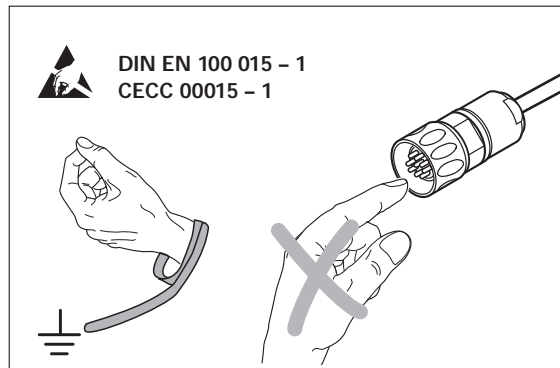

Stirnseitige Wellenankopplung
Shaft coupling on end face
accouplement sur l'arbre par la face frontale
accoppiamento albero frontale
acoplamiento frontal del eje

Ⓚ = Kundenseitige Anschlussmaße
Required mating dimensions
conditions requises pour le montage
quote per il montaggio
cotas de montaje requeridas

		 $T \geq -10\text{ °C}$ (14 °F)		<p>IP 40 EN 60529</p> <p>IP 64 EN 60529</p>
<p>Ø 6 mm</p>	<p>$R_1 \geq 20\text{ mm}$</p>	<p>$R_2 \geq 75\text{ mm}$</p>		<p>$M_d \leq 0.06\text{ Nm}$ (20 °C; IP 40)</p> <p>$M_d \leq 0.5\text{ Nm}$ (20 °C; IP 64)</p> <p>$I = 1.2 \cdot 10^{-3}\text{ kgm}^2$</p>
<p>Ø 8 mm</p> 	<p>$R_1 \geq 40\text{ mm}$</p>	<p>$R_2 \geq 100\text{ mm}$</p>		
 <p>°C (°F)</p>	 <p>0 ... 50 °C (32 ... 122 °F)</p>		 <p>-30 ... 80 °C (-22 ... 176 °F)</p>	