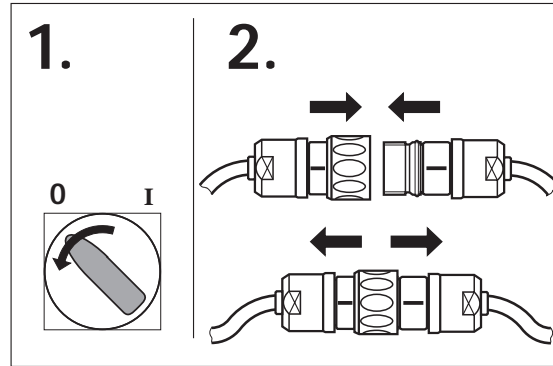

Stirnseitige Wellenankopplung
Shaft coupling on end face
accouplement sur l'arbre par la face frontale
accoppiamento albero frontale
acoplamiento frontal del eje

Ⓚ = Kundenseitige Anschlussmaße
Required mating dimensions
conditions requises pour le montage
quote per il montaggio
cotas de montaje requeridas

ⓐ = Lagerdrehachse der Kundenwelle (Rotor)
Bearing axis of customer's shaft
axe de rotation du montage de l'arbre moteur (rotor)
asse cuscinetto dell'albero cliente (Rotore)
eje de rodamiento del eje del cliente (rótor)

		 $T \geq -10\text{ °C}$ (14 °F)		<p>IP 40 EN 60529</p> <p>IP 64 EN 60529</p>
<p>Ø 6 mm</p>	<p>$R_1 \geq 20\text{ mm}$</p>	<p>$R_2 \geq 75\text{ mm}$</p>		<p>$M_d \leq 0.06\text{ Nm}$ (20 °C; IP 40)</p> <p>$M_d \leq 0.5\text{ Nm}$ (20 °C; IP 64)</p> <p>$I = 1.2 \cdot 10^{-3}\text{ kgm}^2$</p>
<p>Ø 8 mm</p> 	<p>$R_1 \geq 40\text{ mm}$</p>	<p>$R_2 \geq 100\text{ mm}$</p>		
 <p>°C (°F)</p>	 <p>0 ... 50 °C (32 ... 122 °F)</p>		 <p>-30 ... 80 °C (-22 ... 176 °F)</p>	