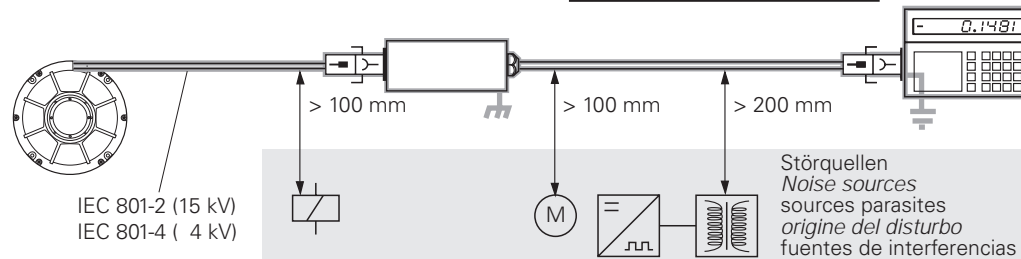

Id.-Nr. 291 697-03

1) Außenschirm auf Gehäuse
External shield on housing
blindage externe sur boîtier
schermo esterno sulla carcassa
blindaje externo a carcasa

2) Innenschirm
Internal shield
blindage interne
schermo interno
blindaje interno

1	2	5	6	7	8	3	4	1)	9
I₁		I₂		I₀		5V U_P	0V U_N		2)
+	-	+	-	+	-				
grün green vert verde verde	gelb yellow jaune giallo amarillo	blau blue bleu azzurro azul	rot red rouge rosso rojo	grau gray gris grigio gris	rosa pink rose rosa rosa	braun brown brun marrone marrón	weiß white blanc bianco blanco		weiß/braun white/brown blanc/brun bianco/marrone blanco/marrón

EN 50 178