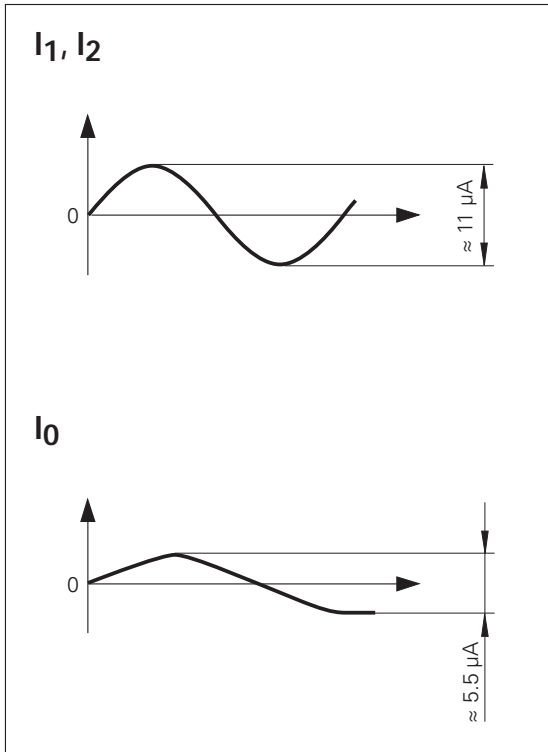

Stirnseitige Wellenankopplung
Shaft coupling on end face
accouplement sur l'arbre par la face frontale
accoppiamento albero frontale
acoplamiento frontal del eje

Ⓚ = Kundenseitige Anschlussmaße
Required mating dimensions
conditions requises pour le montage
quote per il montaggio
cotas de montaje requeridas

ⓐ = Lagerdrehachse der Kundenwelle (Rotor)
Bearing axis of customer's shaft
axe de rotation du montage de l'arbre moteur (rotor)
asse cuscinetto dell'albero cliente (Rotore)
eje de rodamiento del eje del cliente (rótor)

		 $T \geq -10\text{ °C}$ (14 °F)		<p>IP 40 EN 60529</p> <p>IP 64 EN 60529</p>
<p>Ø 6 mm</p>	<p>$R_1 \geq 20\text{ mm}$</p>	<p>$R_2 \geq 75\text{ mm}$</p>		<p>$M_d \leq 0.06\text{ Nm}$ (20 °C; IP 40)</p> <p>$M_d \leq 0.5\text{ Nm}$ (20 °C; IP 64)</p> <p>$I = 1.2 \cdot 10^{-3}\text{ kgm}^2$</p>
<p>Ø 8 mm</p> 	<p>$R_1 \geq 40\text{ mm}$</p>	<p>$R_2 \geq 100\text{ mm}$</p>		
 <p>°C (°F)</p>	 <p>0 ... 50 °C (32 ... 122 °F)</p>		 <p>-30 ... 80 °C (-22 ... 176 °F)</p>	