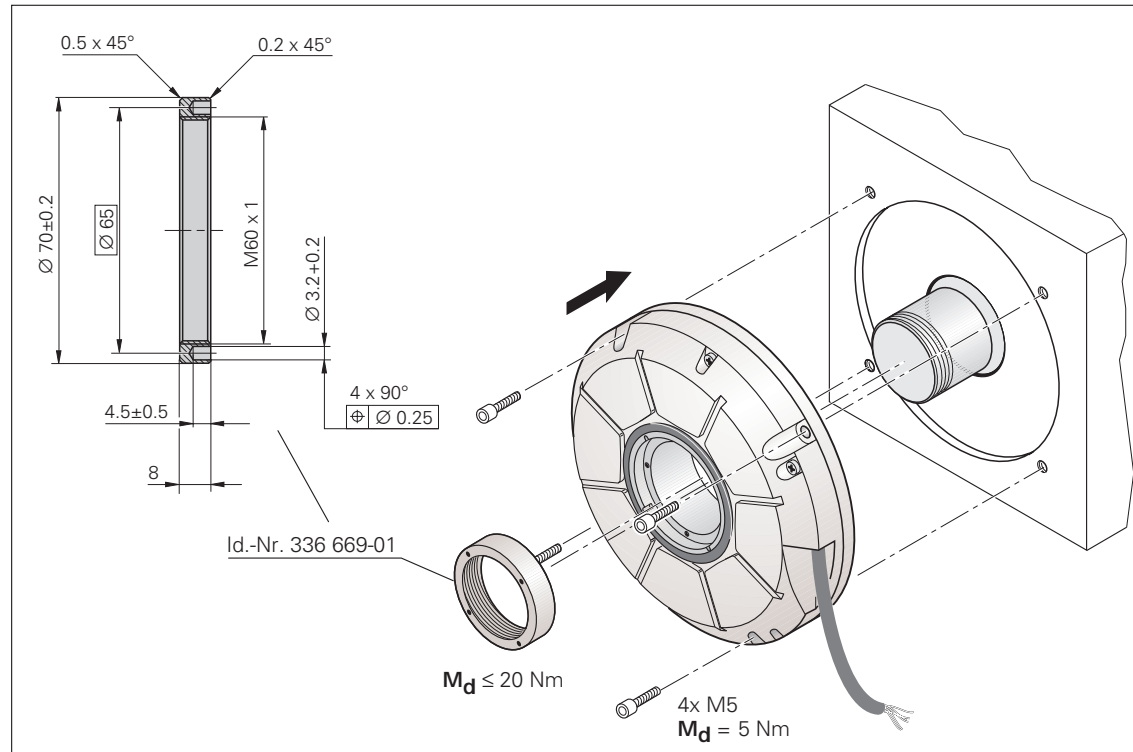

Stirnseitige Wellenankopplung
Shaft coupling on end face
accouplement sur l'arbre par la face frontale
accoppiamento albero frontale
acoplamiento frontal del eje

Ⓚ = Kundenseitige Anschlussmaße
Required mating dimensions
conditions requises pour le montage
quote per il montaggio
cotas de montaje requeridas

ⓐ = Lagerdrehachse der Kundenwelle (Rotor)
Bearing axis of customer's shaft
axe de rotation du montage de l'arbre moteur (rotor)
asse cuscinetto dell'albero cliente (Rotore)
eje de rodamiento del eje del cliente (rótor)

		 $T \geq -10\text{ °C}$ (14 °F)		<p>IP 40 EN 60529</p> <p>IP 64 EN 60529</p>
<p>Ø 6 mm</p>	<p>$R_1 \geq 20\text{ mm}$</p>	<p>$R_2 \geq 75\text{ mm}$</p>		<p>$M_d \leq 0.06\text{ Nm}$ (20 °C; IP 40)</p> <p>$M_d \leq 0.5\text{ Nm}$ (20 °C; IP 64)</p> <p>$I = 1.2 \cdot 10^{-3}\text{ kgm}^2$</p>
<p>Ø 8 mm</p> 	<p>$R_1 \geq 40\text{ mm}$</p>	<p>$R_2 \geq 100\text{ mm}$</p>		
 <p>°C (°F)</p>	 <p>0 ... 50 °C (32 ... 122 °F)</p>		 <p>-30 ... 80 °C (-22 ... 176 °F)</p>	