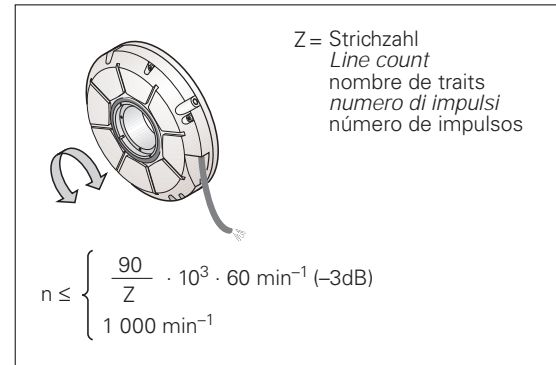

Stirnseitige Wellenankopplung
Shaft coupling on end face
accouplement sur l'arbre par la face frontale
accoppiamento albero frontale
acoplamiento frontal del eje

Ⓚ = Kundenseitige Anschlussmaße
Required mating dimensions
conditions requises pour le montage
quote per il montaggio
cotas de montaje requeridas

ⓐ = Lagerdrehachse der Kundenwelle (Rotor)
Bearing axis of customer's shaft
axe de rotation du montage de l'arbre moteur (rotor)
asse cuscinetto dell'albero cliente (Rotore)
eje de rodamiento del eje del cliente (rótor)

		 $T \geq -10\text{ °C}$ (14 °F)		<p>IP 40 EN 60529</p> <p>IP 64 EN 60529</p>
<p>Ø 6 mm</p>	<p>$R_1 \geq 20\text{ mm}$</p>	<p>$R_2 \geq 75\text{ mm}$</p>		<p>$M_d \leq 0.06\text{ Nm}$ (20 °C; IP 40)</p> <p>$M_d \leq 0.5\text{ Nm}$ (20 °C; IP 64)</p> <p>$I = 1.2 \cdot 10^{-3}\text{ kgm}^2$</p>
<p>Ø 8 mm</p> 	<p>$R_1 \geq 40\text{ mm}$</p>	<p>$R_2 \geq 100\text{ mm}$</p>		
 <p>°C (°F)</p>	 <p>0 ... 50 °C (32 ... 122 °F)</p>		 <p>-30 ... 80 °C (-22 ... 176 °F)</p>	