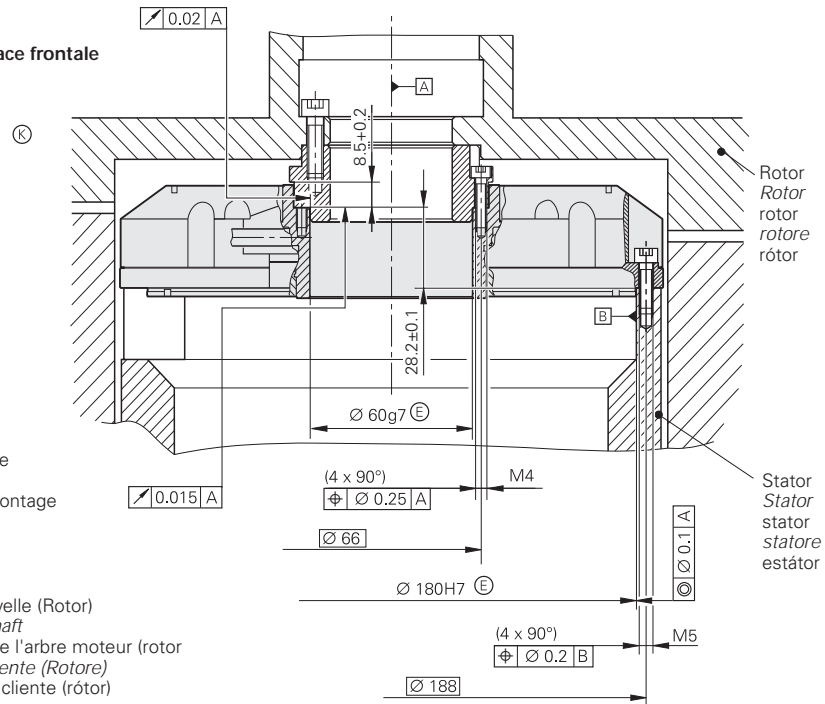

HEIDENHAIN

Montageanleitung
Mounting Instructions
Instructions de montage
Istruzioni di montaggio
Instrucciones de montaje

RON 706
RON 706 C

8/2001

— |

| —

— |

| —

Stirnseitige Wellenankopplung
Shaft coupling on end face
accouplement sur l'arbre par la face frontale
accoppiamento albero frontale
acoplamiento frontal del eje

Ⓚ = Kundenseitige Anschlussmaße
Required mating dimensions
conditions requises pour le montage
quote per il montaggio
cotas de montaje requeridas

ⓐ = Lagerdrehachse der Kundenwelle (Rotor)
Bearing axis of customer's shaft
axe de rotation du montage de l'arbre moteur (rotor)
asse cuscinetto dell'albero cliente (Rotore)
eje de rodamiento del eje del cliente (rótor)

		 $T \geq -10\text{ °C}$ (14 °F)		<p>IP 40 EN 60529</p> <p>IP 64 EN 60529</p>
<p>Ø 6 mm</p>	<p>$R_1 \geq 20\text{ mm}$</p>	<p>$R_2 \geq 75\text{ mm}$</p>		<p>$M_d \leq 0.06\text{ Nm}$ (20 °C; IP 40)</p> <p>$M_d \leq 0.5\text{ Nm}$ (20 °C; IP 64)</p> <p>$I = 1.2 \cdot 10^{-3}\text{ kgm}^2$</p>
<p>Ø 8 mm</p> 	<p>$R_1 \geq 40\text{ mm}$</p>	<p>$R_2 \geq 100\text{ mm}$</p>		
 <p>°C (°F)</p>	 <p>0 ... 50 °C (32 ... 122 °F)</p>		 <p>-30 ... 80 °C (-22 ... 176 °F)</p>	