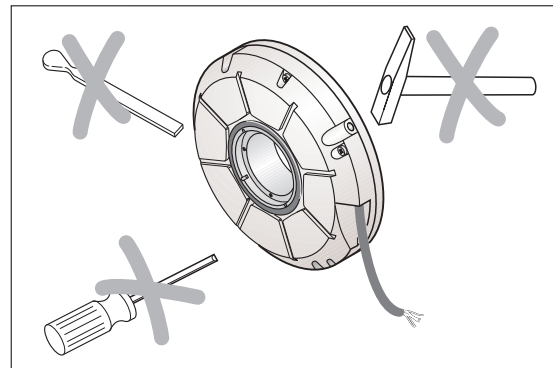

Stirnseitige Wellenankopplung
Shaft coupling on end face
accouplement sur l'arbre par la face frontale
accoppiamento albero frontale
acoplamiento frontal del eje

Ⓚ = Kundenseitige Anschlussmaße
Required mating dimensions
conditions requises pour le montage
quote per il montaggio
cotas de montaje requeridas