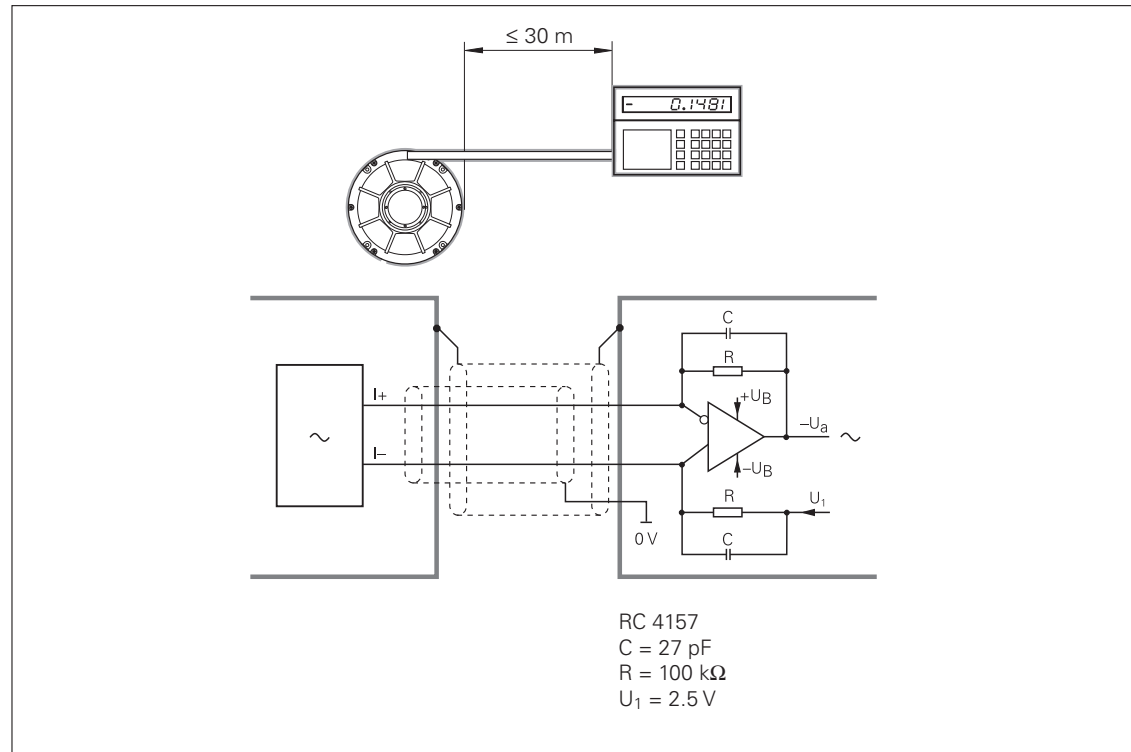

Stirnseitige Wellenankopplung
Shaft coupling on end face
accouplement sur l'arbre par la face frontale
accoppiamento albero frontale
acoplamiento frontal del eje

Ⓚ = Kundenseitige Anschlussmaße
Required mating dimensions
conditions requises pour le montage
quote per il montaggio
cotas de montaje requeridas

ⓐ = Lagerdrehachse der Kundenwelle (Rotor)
Bearing axis of customer's shaft
axe de rotation du montage de l'arbre moteur (rotor)
asse cuscinetto dell'albero cliente (Rotore)
eje de rodamiento del eje del cliente (rótor)

		 $T \geq -10\text{ °C}$ (14 °F)		<p>IP 40 EN 60529</p> <p>IP 64 EN 60529</p>
<p>Ø 6 mm</p>	<p>$R_1 \geq 20\text{ mm}$</p>	<p>$R_2 \geq 75\text{ mm}$</p>		<p>$M_d \leq 0.06\text{ Nm}$ (20 °C; IP 40)</p> <p>$M_d \leq 0.5\text{ Nm}$ (20 °C; IP 64)</p> <p>$I = 1.2 \cdot 10^{-3}\text{ kgm}^2$</p>
<p>Ø 8 mm</p> 	<p>$R_1 \geq 40\text{ mm}$</p>	<p>$R_2 \geq 100\text{ mm}$</p>		
 <p>°C (°F)</p>	 <p>0 ... 50 °C (32 ... 122 °F)</p>		 <p>-30 ... 80 °C (-22 ... 176 °F)</p>	