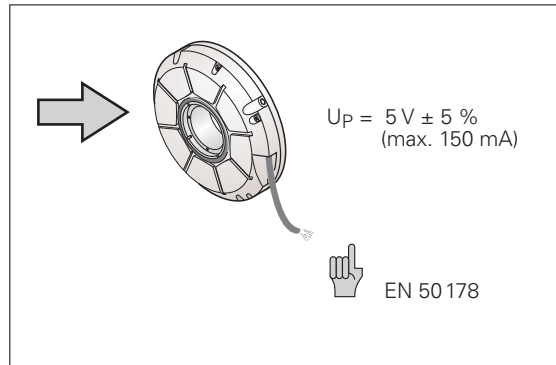

Stirnseitige Wellenankopplung
Shaft coupling on end face
accouplement sur l'arbre par la face frontale
accoppiamento albero frontale
acoplamiento frontal del eje

Ⓚ = Kundenseitige Anschlussmaße
Required mating dimensions
conditions requises pour le montage
quote per il montaggio
cotas de montaje requeridas

ⓐ = Lagerdrehachse der Kundenwelle (Rotor)
Bearing axis of customer's shaft
axe de rotation du montage de l'arbre moteur (rotor)
asse cuscinetto dell'albero cliente (Rotore)
eje de rodamiento del eje del cliente (rótor)

		 $T \geq -10\text{ °C}$ (14 °F)		<p>IP 40 EN 60529</p> <p>IP 64 EN 60529</p>
<p>Ø 6 mm</p>	<p>$R_1 \geq 20\text{ mm}$</p>	<p>$R_2 \geq 75\text{ mm}$</p>		<p>$M_d \leq 0.06\text{ Nm}$ (20 °C; IP 40)</p> <p>$M_d \leq 0.5\text{ Nm}$ (20 °C; IP 64)</p> <p>$I = 1.2 \cdot 10^{-3}\text{ kgm}^2$</p>
<p>Ø 8 mm</p> 	<p>$R_1 \geq 40\text{ mm}$</p>	<p>$R_2 \geq 100\text{ mm}$</p>		
 <p>°C (°F)</p>	 <p>0 ... 50 °C (32 ... 122 °F)</p>		 <p>-30 ... 80 °C (-22 ... 176 °F)</p>	