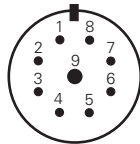

Id.-Nr. 291 697-03