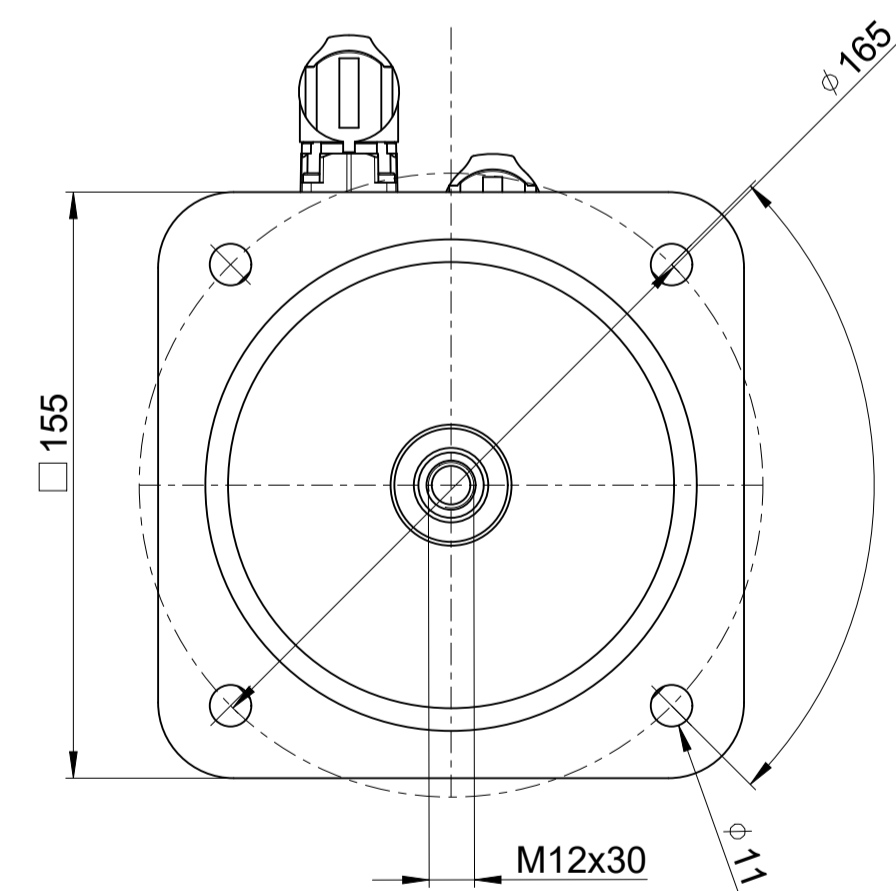

Power connector size M40

Name	L / [mm]
QSY 155B	259
QSY 155B SA	303
QSY 155C	281
QSY 155C SA	325
QSY 155D	303
QSY 155D SA	347
QSY 155F	347
QSY 155F SA	386
QSY 155F EcoDyn	347
QSY 155F SA EcoDyn	386

Power connector size M23

Name	L / [mm]
QSY 155B EcoDyn	259
QSY 155B SA EcoDyn	303
QSY 155C EcoDyn	281
QSY 155C SA EcoDyn	325
QSY 155D EcoDyn	303
QSY 155D SA EcoDyn	347