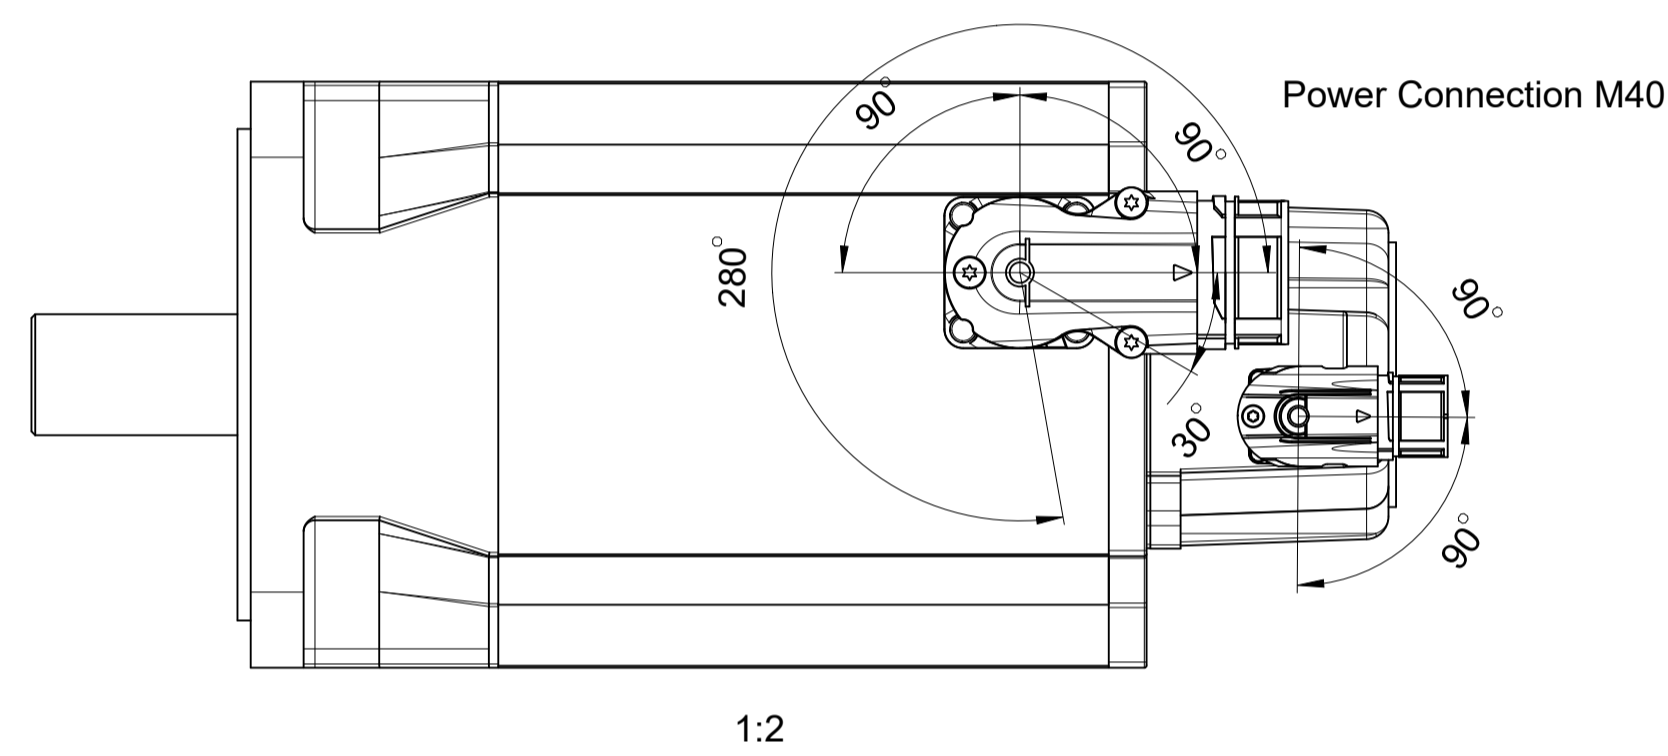

Power connector size M40

Name	L / [mm]
QSY 155B	259
QSY 155B SA	303
QSY 155C	281
QSY 155C SA	325
QSY 155D	303
QSY 155D SA	347
QSY 155F	347
QSY 155F SA	386
QSY 155F EcoDyn	347
QSY 155F SA EcoDyn	386

Power connector size M23

Name	L / [mm]
QSY 155B EcoDyn	259
QSY 155B SA EcoDyn	303
QSY 155C EcoDyn	281
QSY 155C SA EcoDyn	325
QSY 155D EcoDyn	303
QSY 155D SA EcoDyn	347