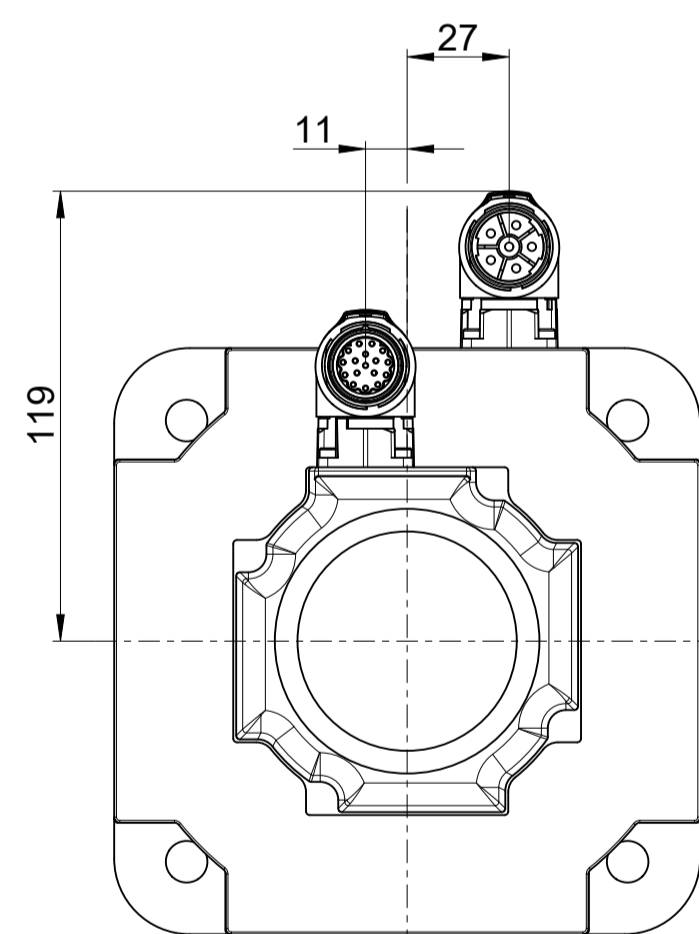

Power connector size M40

Name	L / [mm]
QSY 155B	259
QSY 155B SA	303
QSY 155C	281
QSY 155C SA	325
QSY 155D	303
QSY 155D SA	347
QSY 155F	347
QSY 155F SA	386
QSY 155F EcoDyn	347
QSY 155F SA EcoDyn	386

Power connector size M23

Name	L / [mm]
QSY 155B EcoDyn	259
QSY 155B SA EcoDyn	303
QSY 155C EcoDyn	281
QSY 155C SA EcoDyn	325
QSY 155D EcoDyn	303
QSY 155D SA EcoDyn	347