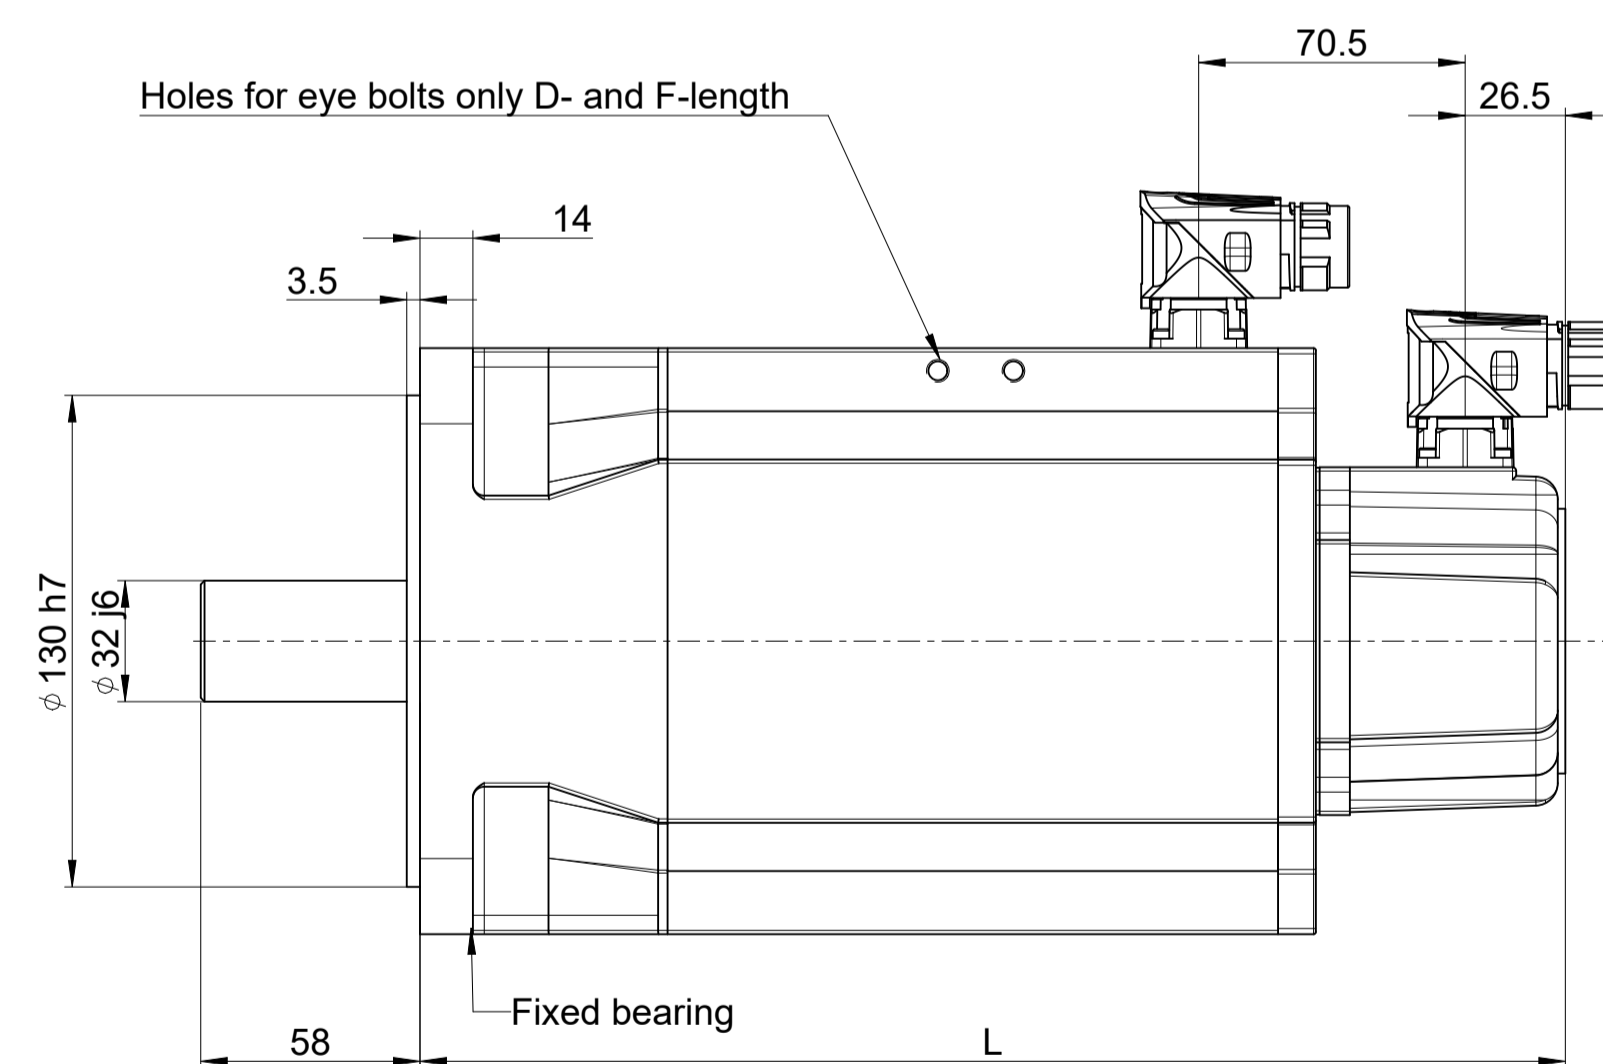

Power connector size M40

Name	L / [mm]
QSY 155B	259
QSY 155B SA	303
QSY 155C	281
QSY 155C SA	325
QSY 155D	303
QSY 155D SA	347
QSY 155F	347
QSY 155F SA	386
QSY 155F EcoDyn	347
QSY 155F SA EcoDyn	386

Power connector size M23

Name	L / [mm]
QSY 155B EcoDyn	259
QSY 155B SA EcoDyn	303
QSY 155C EcoDyn	281
QSY 155C SA EcoDyn	325
QSY 155D EcoDyn	303
QSY 155D SA EcoDyn	347