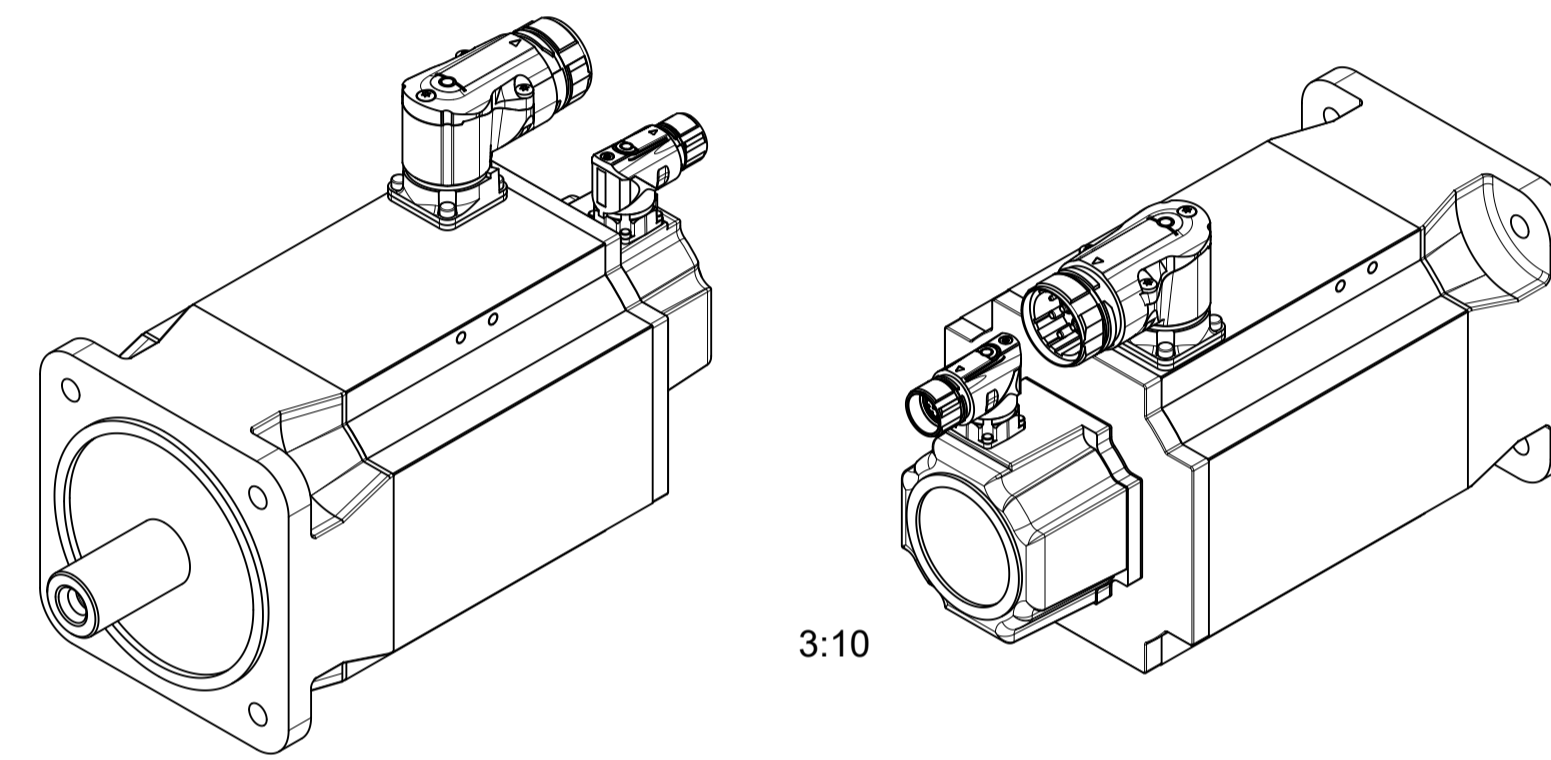

Power connector size M40

Name	L / [mm]
QSY 155B	259
QSY 155B SA	303
QSY 155C	281
QSY 155C SA	325
QSY 155D	303
QSY 155D SA	347
QSY 155F	347
QSY 155F SA	386
QSY 155F EcoDyn	347
QSY 155F SA EcoDyn	386

Power connector size M23

Name	L / [mm]
QSY 155B EcoDyn	259
QSY 155B SA EcoDyn	303
QSY 155C EcoDyn	281
QSY 155C SA EcoDyn	325
QSY 155D EcoDyn	303
QSY 155D SA EcoDyn	347